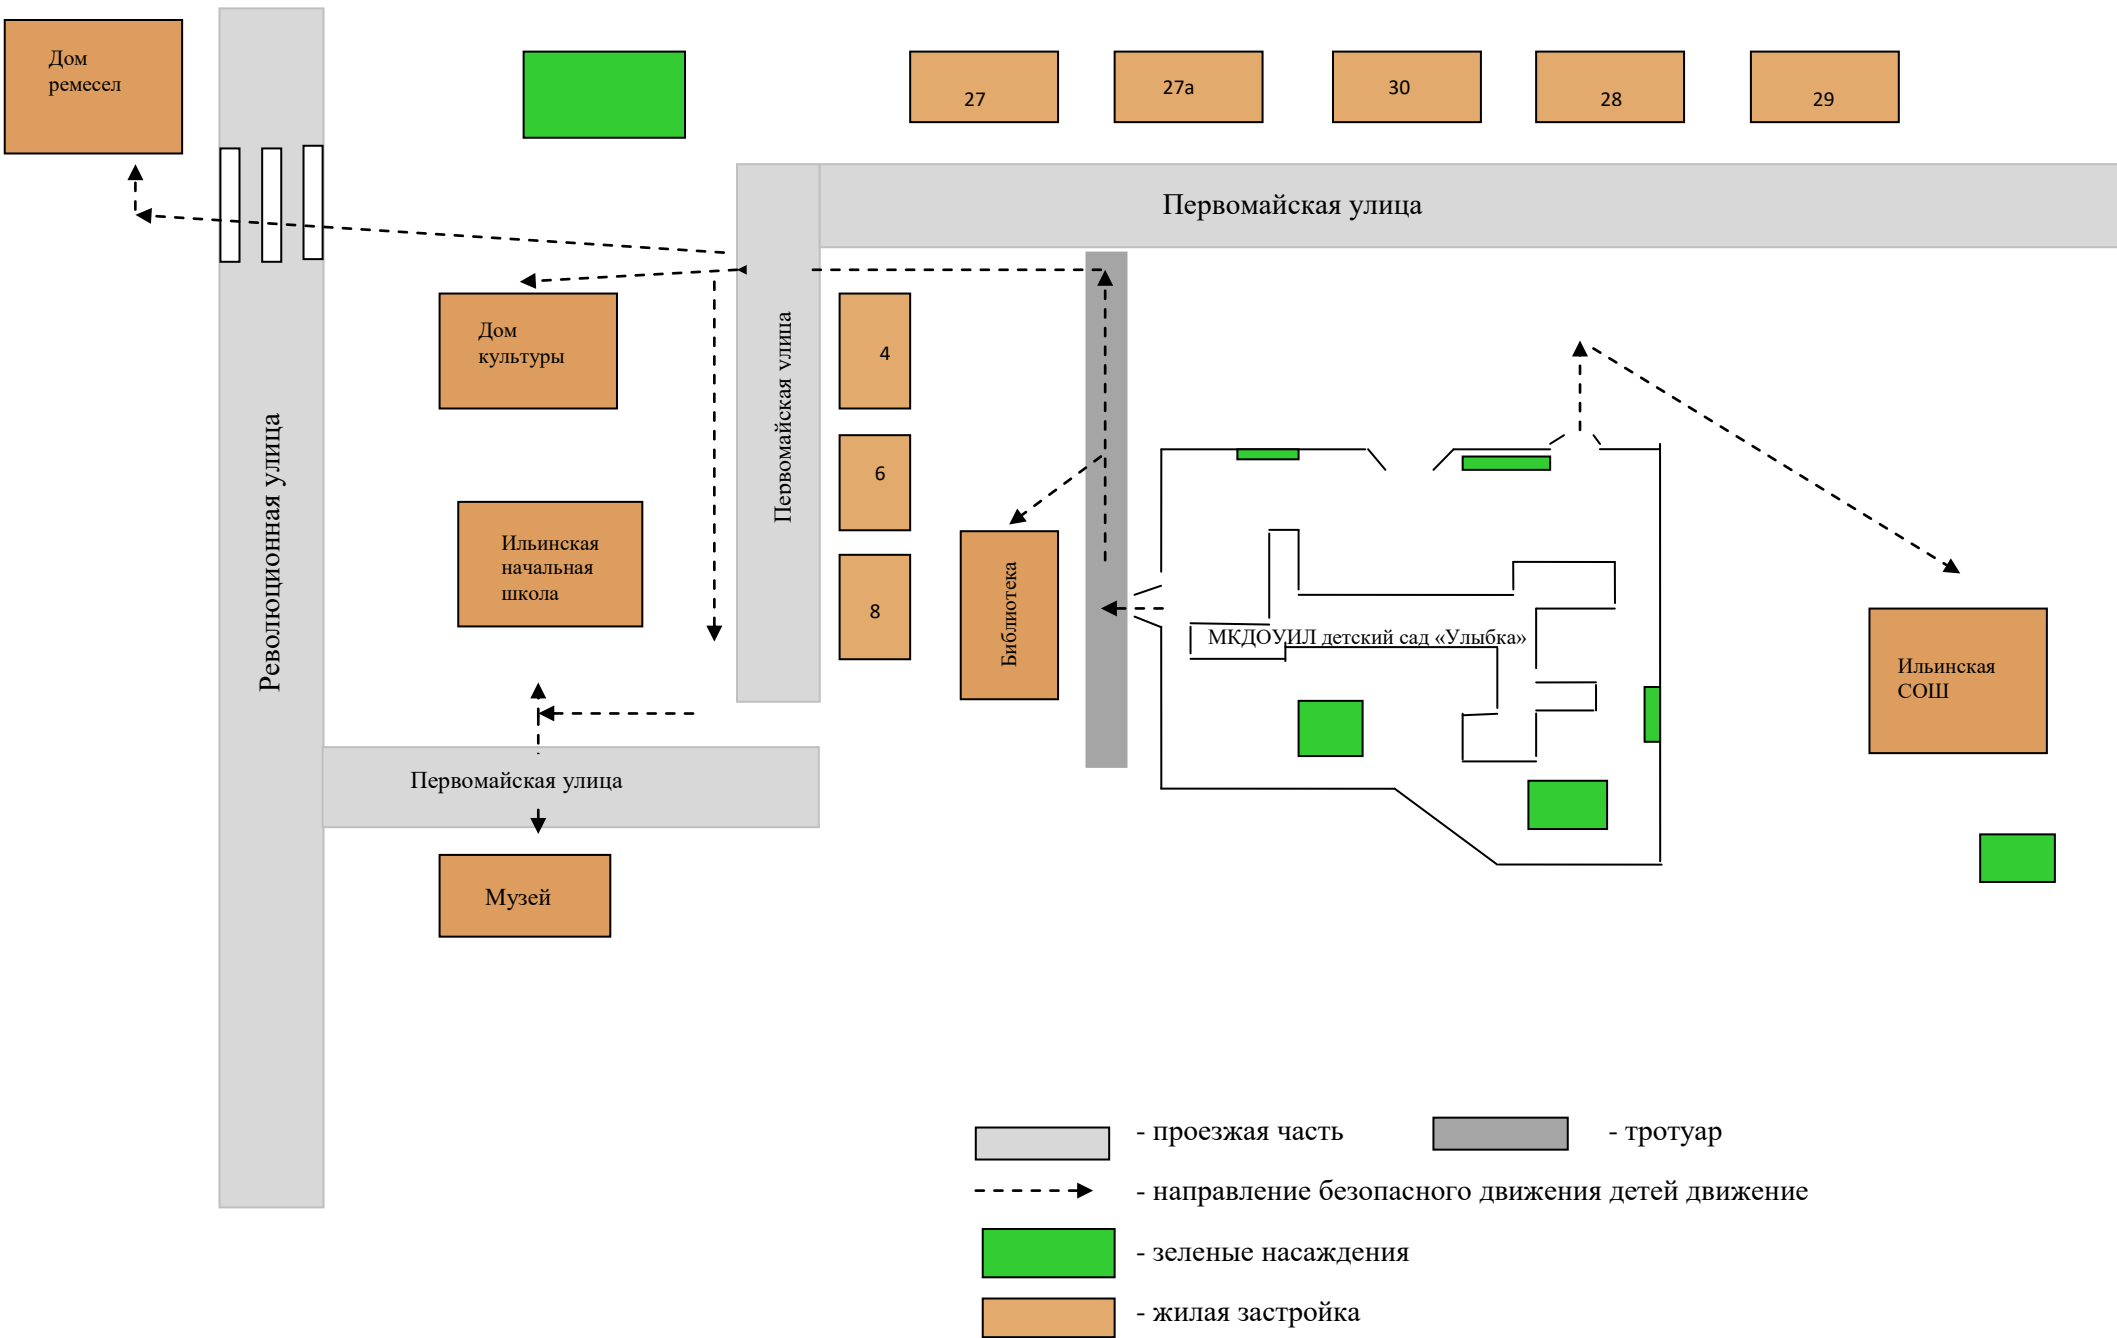

46

48

50

52

54

Схема организации дорожного движения в непосредственной близости от образовательного учреждения с размещением соответствующих технических средств, маршруты движения детей и расположение парковочных мест

Схема маршрутов организованных групп от ОУ к местам проведения занятий и экскурсий вне территории ОУ

Пути движения транспортных средств к местам разгрузки/ погрузки и рекомендуемые пути передвижения детей по территории образовательного учреждения