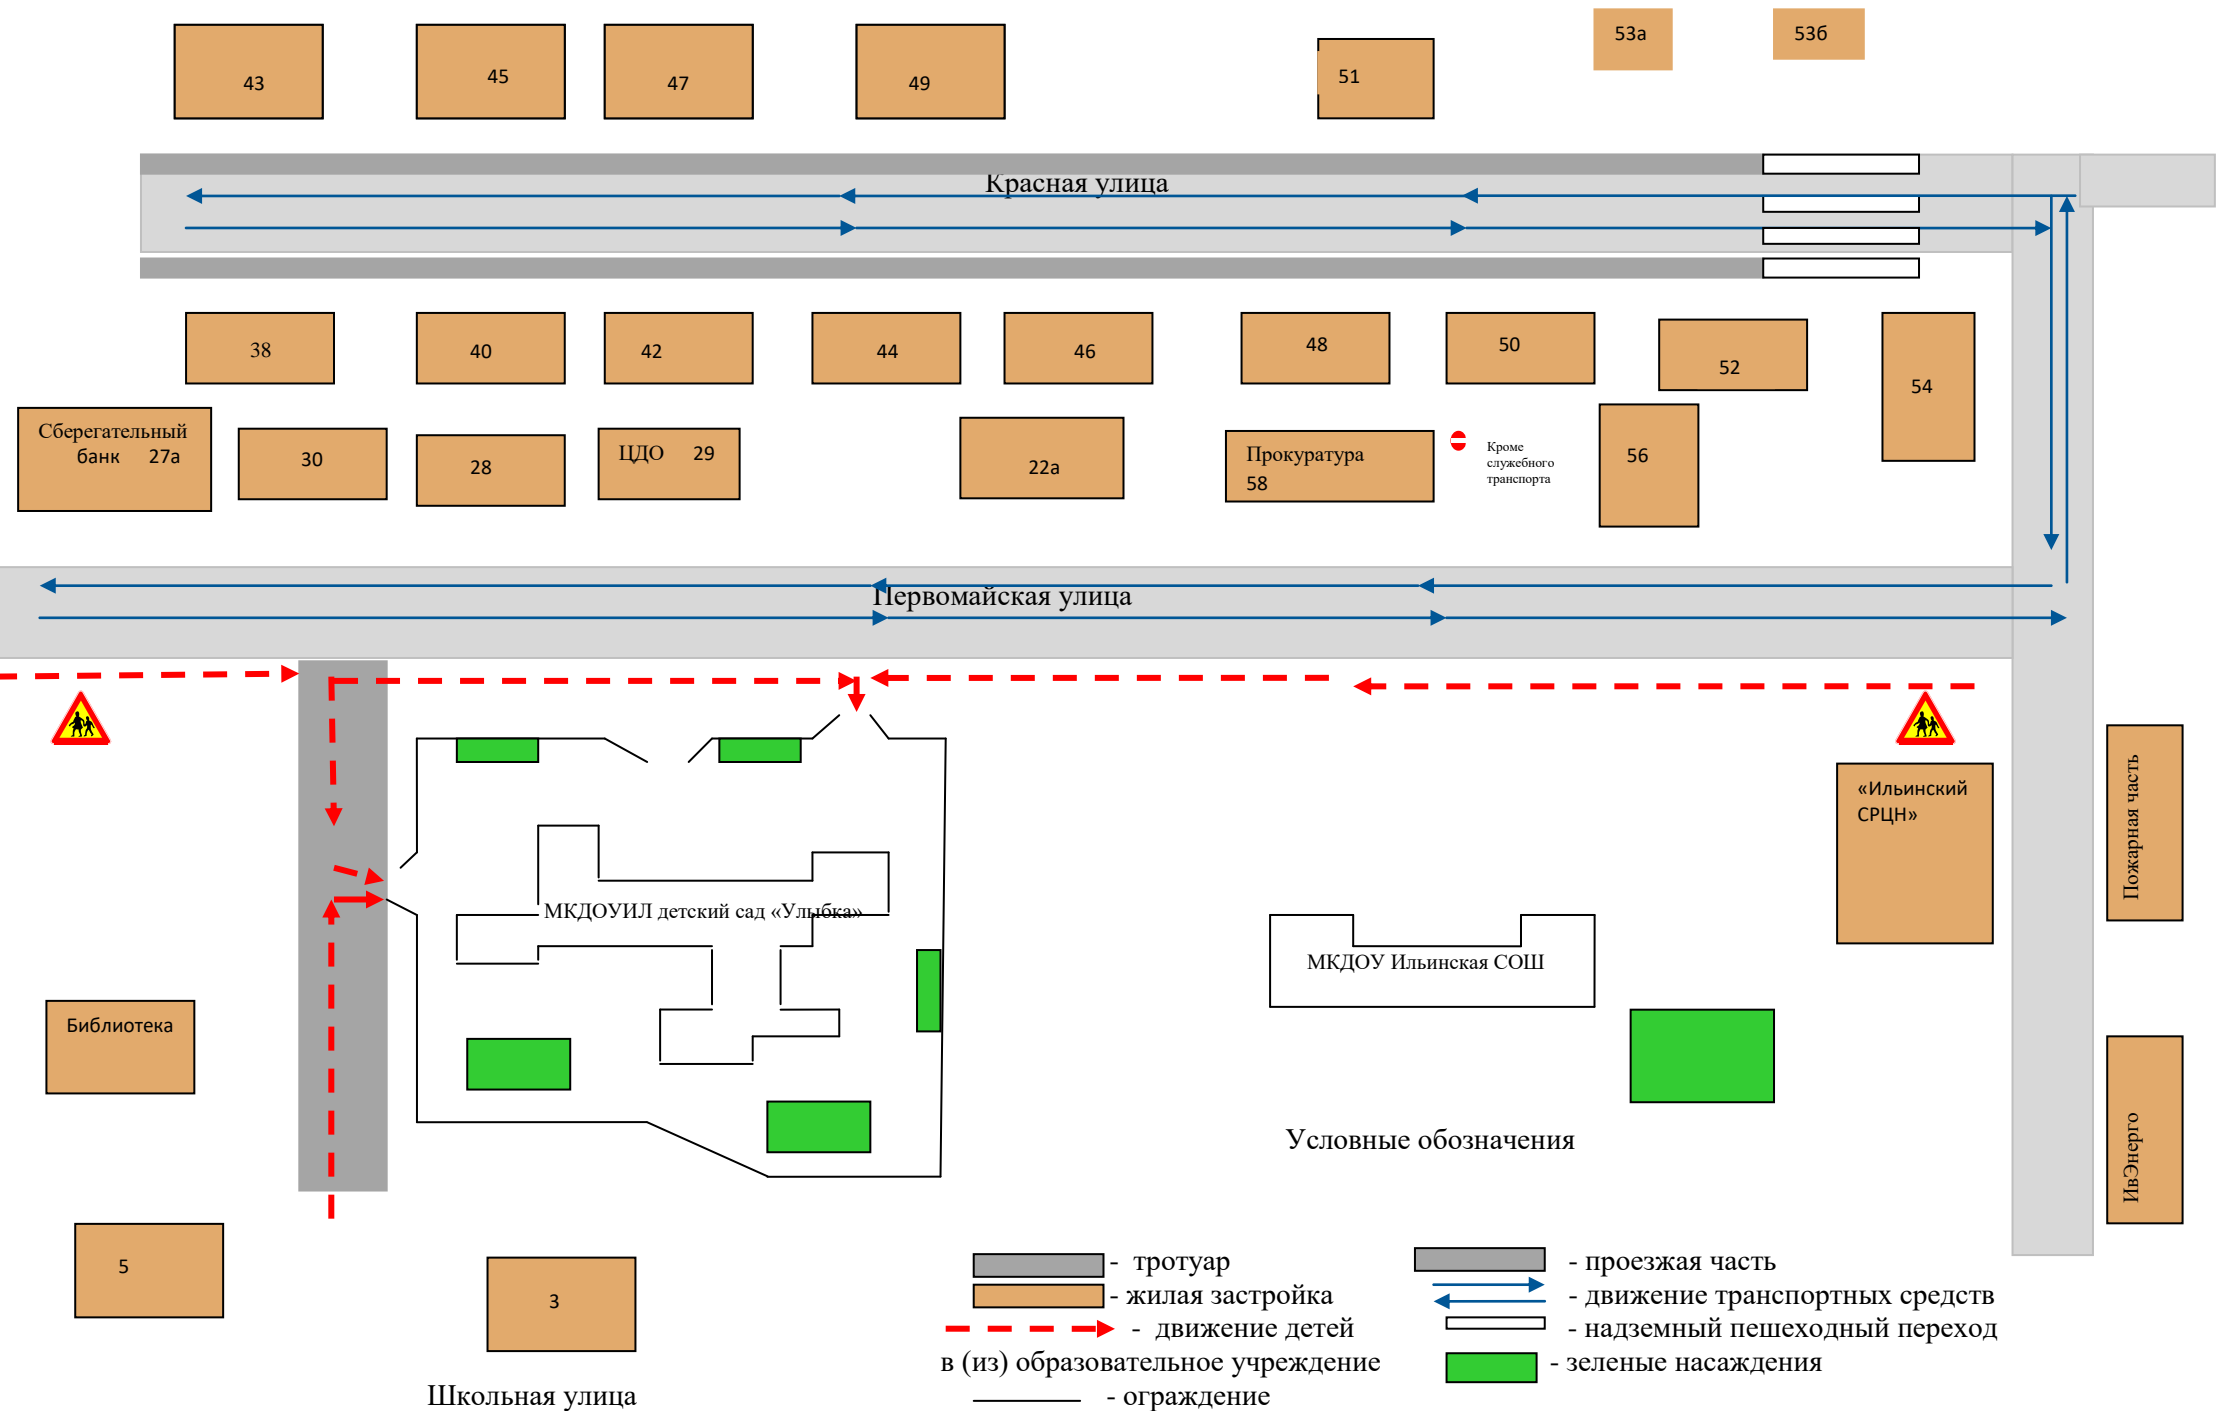

План – схема расположения ОУ, пути движения транспортных средств и воспитанников

Сбергательный банк 27а

30

28

ЦДО 29

22а

58

56

54

Библиотека

5

Школьная улица

3

МКОУИЛ детский сад «Улыбка»

МКОУ Ильянская СОШ

«Ильинский СРЦН»

Пожарная часть

ИвЭнерго

Кроме служебного транспорта

Красная улица

Первомайская улица

43

45

47

49

51

53а

536

38

40

42

44

46

48

50

52

54